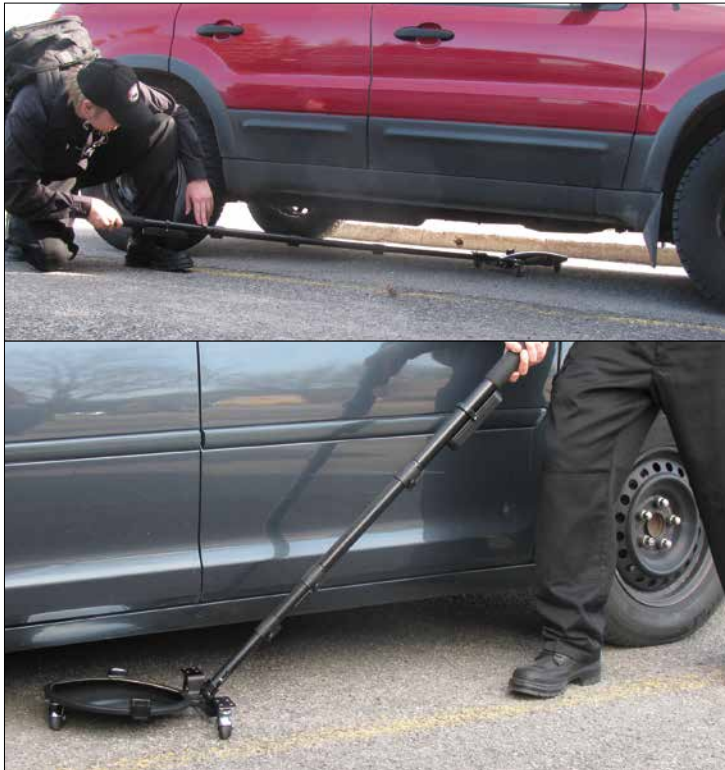

مرايا البحث تسلسل

يستخدم الفنيون في فرق التخلص من المتفجرات والأفراد التكتيكيون والجهات الأمنية وأفراد الأمن ومفتشو المرافق حول العالم منتجات شركة ICOR من مرايا البحث نظراً لما تتميز به من خفة الوزن والمتانة مما يجعلها مثالية لعمليات البحث السريعة تحت العربات وحول الزوايا والسقوف. تصميمها الانسيابي ودعمها الساعد والمقبض الرغوي هي خصائص توفر للمستخدم دقة التحكم وتقلل الارهاق الناتج عن استخدامها. تتميز أيضاً بسهولة التجميع والصيانة والتخزين والاستخدام. مرايا البحث هي الخيار السهل.

Stealth Model PSM مرآة الجيب:

المرآة المصغرة الحجم مثالية في المواقف التكتيكية عندما تحتاج لمرآة خفيفة الوزن سهلة الاستخدام وسهلة التجهيز. وهي ممتازة في مواقف المواجهة المتلاحمة التي تكون فيها المساحات محدودة، أو لإجراء تفتيش دقيق على العربات.

المواصفات

مرآة مقعرة مقاس 5 × 2.75 بوصة (12.5 سم × 7 سم) مع قاعدة مطوية.

لمبة (LED) براقية بفترة تشغيل 15 ساعة.

بطارية سريعة التغيير.

مقبض تلسكوبي غير دوار مكون من ثلاثة أقسام 18-6 بوصة (45-15 سم)

الطول: 6.5 بوصة (17 سم)

العرض: 3.5 بوصة (9 سم)

الارتفاع: 1.2 بوصة (3 سم)

الوزن: 10.5 أونصة (300 جرام)

Stealth Model M1000 مرآة البحث أسفل العربات:

تقدم هذه المرآة أفضل ميزة لرؤية ما تحت العربات فهي مرآة كبيرة الحجم مقعرة مقاس 12 بوصة (30 سم) ومزودة بمجموعة إضاءة من 4 لمبات (LED) براقية لتمكين المشغل من الرؤية السهلة السريعة. اختيرت هذه المرآة بالتحديد لشكلها المقعر غير المرتفع والذي يعطي صورة أكثر واقعية على عكس الصور التي تعطيها الكثير من المرايا المقعرة. ولتحسين انعكاس صورة المرآة المقعرة، تم إمالة المرآة تجاه المشغل لتعطي صورة مباشرة صافية.

المواصفات

مرآة مقعرة مائلة لتسهيل الرؤية بقطر 12 بوصة (30 سم).

مجموعة لمبة (LED) براقية (2) بفترة تشغيل 15 ساعة.

عدد 2 بطارية 9 فولت سريعة التغيير خارج العمود.

مقبض يد رغوي (مبطن).

عدد 3 عجلات دوارة من نوعية ممتازة.

زر تشغيل وإيقاف انضغاطي بمواصفات عسكرية عازل للماء.

عمود تلسكوبي غير دوار أسود مؤكسد (مكون من 4 أقسام).